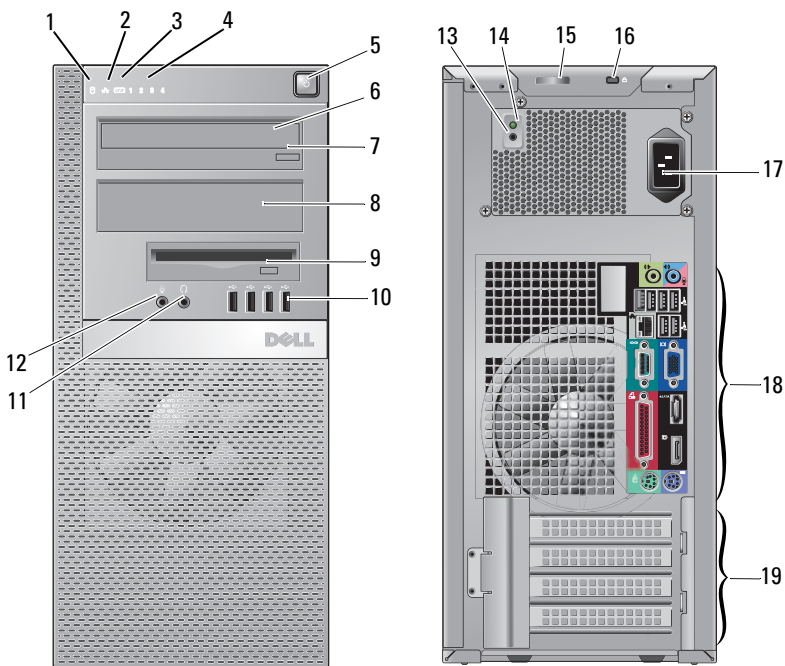

Πληροφορίες για την εγκατάσταση και τα χαρακτηριστικά

Υπολογιστής Mini Tower — Μπροστινή και πίσω όψη

Σεπτέμβριος 2009

0K095DA02

Μοντέλα: Σειρά
DCSM, DCNE,
DCCY, DCSM1F,
DCNE1F, και
DCCY1F.

- | | | | |
|----|---|----|------------------------------------|
| 1 | λυχνία δραστηριότητας μονάδας σκληρού δίσκου | 2 | λυχνία ακεραιότητας ζεύξης δικτύου |
| 3 | λυχνία (προαιρετικής) σύνδεσης WiFi | 4 | διαγνωστικές λυχνίες |
| 5 | κουμπί τροφοδοσίας, λυχνία τροφοδοσίας | 6 | δίσκος CD/DVD |
| 7 | κουμπί εκτίναξης του δίσκου CD/DVD | 8 | πρόσοψη πλήρωσης CD/DVD |
| 9 | ευέλικτο φατνίο (για προαιρετική μονάδα δισκέτας ή συσκευή ανάγνωσης καρτών μνήμης) | 10 | σύνδεσμοι USB 2.0 (4) |
| 11 | σύνδεσμος ακουστικών | 12 | σύνδεσμος μικροφώνου |
| 13 | κουμπί ελέγχου τροφοδοτικού | 14 | λυχνία ελέγχου τροφοδοτικού |
| 15 | ασφάλεια απελευθέρωσης καλύμματος και δακτύλιος λουκέτου | 16 | υποδοχή καλωδίου ασφαλείας |
| 17 | σύνδεσμος τροφοδοσίας | 18 | σύνδεσμοι στο πίσω πλαίσιο |
| 19 | υποδοχές καρτών επέκτασης (4) | | |

Επιτραπέζιος υπολογιστή — Μπροσινή και πίσω όψη

- | | | | |
|----|--|----|---|
| 1 | κουμπί τροφοδοσίας, λυχνία τροφοδοσίας | 2 | δίσκος CD/DVD |
| 3 | κουμπί εκτίναξης συρταριού του δίσκου CD/DVD | 4 | ταυτότητα Dell |
| 5 | σύνδεσμοι USB 2.0 (2) | 6 | σύνδεσμος μικροφώνου |
| 7 | σύνδεσμος ακουστικών | 8 | ευέλικτο φατνίο (για προαιρετική μονάδα δισκέτας, συσκευή ανάγνωσης καρτών μνήμης ή δεύτερη μονάδα σκληρού δίσκου 3,5 ιντσών) |
| 9 | λυχνία δραστηριότητας μονάδας σκληρού δίσκου | 10 | λυχνία ακεραιότητας σύνδεσης |
| 11 | λυχνία (προαιρετικής) σύνδεσης WiFi | 12 | διαγνωστικές λυχνίες |
| 13 | υποδοχές καρτών επέκτασης (4) | 14 | κουμπί ελέγχου τροφοδοτικού |