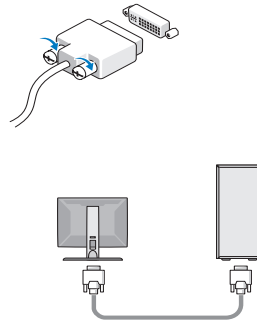

b Το λευκό καλώδιο DVI