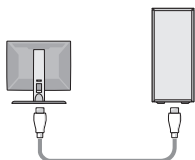

ΣΗΜΕΙΩΣΗ: Ορισμένες συσκευές μπορεί να μην περιλαμβάνονται στη συσκευασία αν δεν τις παραγγείλατε.

1 Συνδέστε την οθόνη χρησιμοποιώντας ένα από τα παρακάτω καλώδια:

a Το καλώδιο προσαρμογέα Y για δύο οθόνες

b Το λευκό καλώδιο DVI

c Το μπλε καλώδιο VGA

d Το μπλε καλώδιο VGA για σύνδεση με τον προσαρμογέα DVI

e Το καλώδιο DisplayPort

f Σύνδεσμος DVI σε DisplayPort

2 Συνδέστε μια συσκευή USB, όπως πληκτρολόγιο ή ποντίκι.