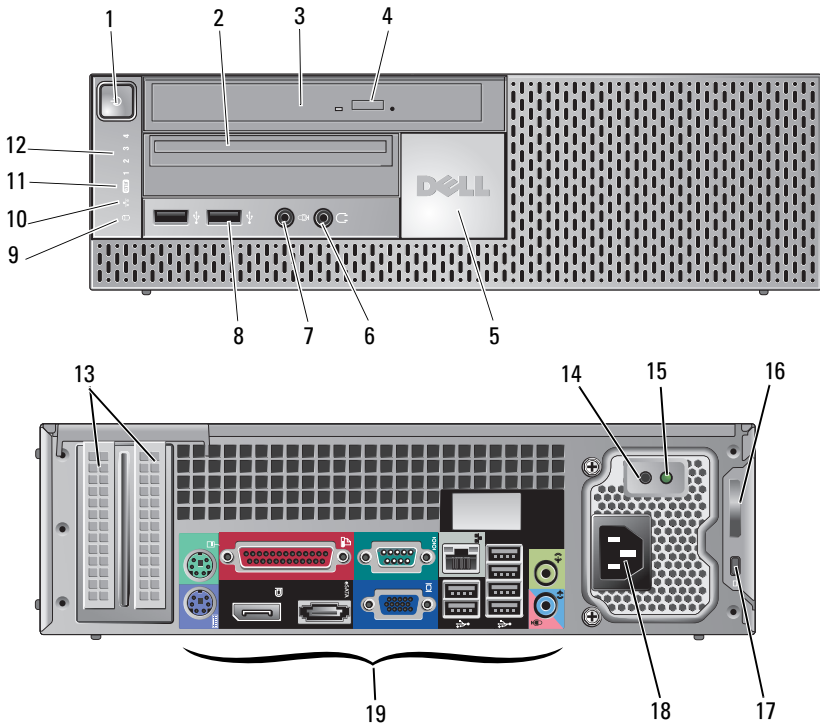

15	λυχνία ελέγχου τροφοδοτικού	16	ασφάλεια απελευθέρωσης καλύμματος και δακτύλιος λουκέτου
17	υποδοχή καλωδίου ασφαλείας	18	σύνδεσμος τροφοδοσίας
19	σύνδεσμοι στο πίσω πλαίσιο		

Υπολογιστής Small Form Factor — Μπροστινή και πίσω όψη

1	κουμπί τροφοδοσίας, λυχνία τροφοδοσίας	2	λεπτό εύκαμπτο τμήμα (για προαιρετική μονάδα δισκέτας ή κάρτα ανάγνωσης μνήμης)
3	δίσκος CD/DVD (λεπτός)	4	κουμπί εκτίναξης του δίσκου CD/DVD
5	ταυτότητα Dell	6	σύνδεσμος ακουστικών
7	σύνδεσμος μικροφώνου	8	σύνδεσμοι USB 2.0 (2)