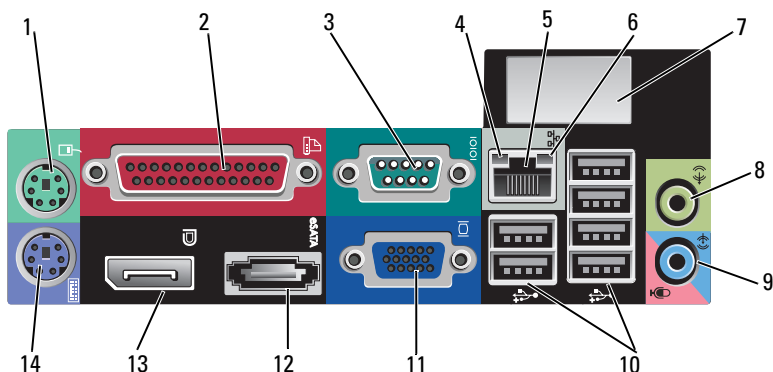

Επιτραπέζιος υπολογιστή — Μπροσινή και πίσω όψη

- | | | | |
|----|--|----|---|
| 1 | κουμπί τροφοδοσίας, λυχνία τροφοδοσίας | 2 | δίσκος CD/DVD |
| 3 | κουμπί εκτίναξης συρταριού του δίσκου CD/DVD | 4 | ταυτότητα Dell |
| 5 | σύνδεσμοι USB 2.0 (2) | 6 | σύνδεσμος μικροφώνου |
| 7 | σύνδεσμος ακουστικών | 8 | ευέλικτο φατνίο (για προαιρετική μονάδα δισκέτας, συσκευή ανάγνωσης καρτών μνήμης ή δεύτερη μονάδα σκληρού δίσκου 3,5 ιντσών) |
| 9 | λυχνία δραστηριότητας μονάδας σκληρού δίσκου | 10 | λυχνία ακεραιότητας σύνδεσης |
| 11 | λυχνία (προαιρετικής) σύνδεσης WiFi | 12 | διαγνωστικές λυχνίες |
| 13 | υποδοχές καρτών επέκτασης (4) | 14 | κουμπί ελέγχου τροφοδοτικού |

- | | | | |
|----|-----------------------------|----|--|
| 15 | λυχνία ελέγχου τροφοδοτικού | 16 | ασφάλεια απελευθέρωσης καλύμματος και δακτύλιος λουκέτου |
| 17 | υποδοχή καλωδίου ασφαλείας | 18 | σύνδεσμος τροφοδοσίας |
| 19 | σύνδεσμοι στο πίσω πλαίσιο | | |

Υπολογιστής Small Form Factor — Μπροστινή και πίσω όψη

- | | | | |
|---|--|---|---|
| 1 | κουμπί τροφοδοσίας, λυχνία τροφοδοσίας | 2 | λεπτό εύκαμπτο τμήμα (για προαιρετική μονάδα δισκέτας ή κάρτα ανάγνωσης μνήμης) |
| 3 | δίσκος CD/DVD (λεπτός) | 4 | κουμπί εκτίναξης του δίσκου CD/DVD |
| 5 | ταυτότητα Dell | 6 | σύνδεσμος ακουστικών |
| 7 | σύνδεσμος μικροφώνου | 8 | σύνδεσμοι USB 2.0 (2) |

Σύνδεσμοι στο πίσω πλαίσιο — Mini Tower, επιτραπέζιος υπολογιστής και Small Form Factor

- | | | | |
|----|---|----|--|
| 1 | σύνδεσμος ποντικιού PS2 | 2 | σύνδεσμος παράλληλης συσκευής (εκτυπωτή) |
| 3 | σειριακός σύνδεσμος | 4 | λυχνία ακεραιότητας σύνδεσης |
| 5 | σύνδεσμος προσαρμογέα δικτύου | 6 | λυχνία δραστηριότητας δικτύου |
| 7 | χώρος για προαιρετικό σύνδεσμο ασύρματης σύνδεσης | 8 | σύνδεσμος εξόδου γραμμής |
| 9 | σύνδεσμος εισόδου γραμμής/μικροφώνου | 10 | σύνδεσμοι USB 2.0 (6) |
| 11 | σύνδεσμος βίντεο VGA | 12 | σύνδεσμος eSATA |
| 13 | σύνδεσμος DisplayPort | 14 | σύνδεσμος ηλεκτρολογίου PS2 |