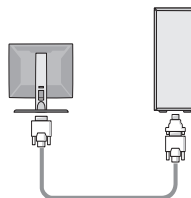

ΣΗΜΕΙΩΣΗ: Ορισμένες συσκευές μπορεί να μην περιλαμβάνονται στη συσκευασία αν δεν τις παραγγείλατε.

1 Συνδέστε την οθόνη χρησιμοποιώντας ένα από τα παρακάτω καλώδια:

a Το καλώδιο προσαρμογέα Y για δύο οθόνες

b Το λευκό καλώδιο DVI

c Το μπλε καλώδιο VGA

d Το μπλε καλώδιο VGA για σύνδεση με τον προσαρμογέα DVI

e Το καλώδιο DisplayPort

f Σύνδεσμος DVI σε DisplayPort

2 Συνδέστε μια συσκευή USB, όπως πληκτρολόγιο ή ποντίκι.