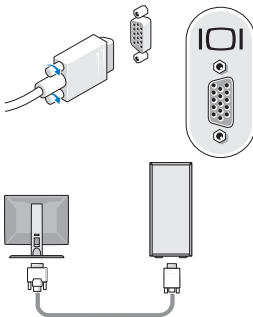

Σύνδεσμοι στο πίσω πλαίσιο — Mini Tower, επιτραπέζιος υπολογιστής και Small Form Factor

- | | | | |
|----|---|----|--|
| 1 | σύνδεσμος ποντικιού PS2 | 2 | σύνδεσμος παράλληλης συσκευής (εκτυπωτή) |
| 3 | σειριακός σύνδεσμος | 4 | λυχνία ακεραιότητας σύνδεσης |
| 5 | σύνδεσμος προσαρμογέα δικτύου | 6 | λυχνία δραστηριότητας δικτύου |
| 7 | χώρος για προαιρετικό σύνδεσμο ασύρματης σύνδεσης | 8 | σύνδεσμος εξόδου γραμμής |
| 9 | σύνδεσμος εισόδου γραμμής/μικροφώνου | 10 | σύνδεσμοι USB 2.0 (6) |
| 11 | σύνδεσμος βίντεο VGA | 12 | σύνδεσμος eSATA |
| 13 | σύνδεσμος DisplayPort | 14 | σύνδεσμος ηλεκτρολογίου PS2 |

ΣΗΜΕΙΩΣΗ: Ορισμένες συσκευές μπορεί να μην περιλαμβάνονται στη συσκευασία αν δεν τις παραγγείλατε.

1 Συνδέστε την οθόνη χρησιμοποιώντας ένα από τα παρακάτω καλώδια:

a Το καλώδιο προσαρμογέα Y για δύο οθόνες

b Το λευκό καλώδιο DVI

c Το μπλε καλώδιο VGA

d Το μπλε καλώδιο VGA για σύνδεση με τον προσαρμογέα DVI

e Το καλώδιο DisplayPort

f Σύνδεσμος DVI σε DisplayPort

2 Συνδέστε μια συσκευή USB, όπως πληκτρολόγιο ή ποντίκι.