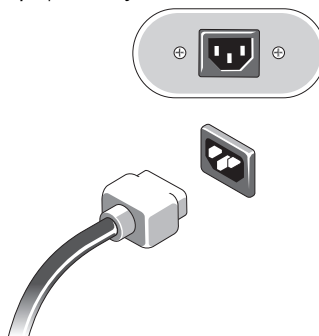

5 Συνδέστε το καλώδιο ή τα καλώδια τροφοδοσίας.