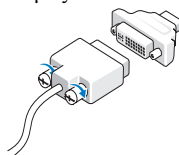

ΣΗΜΕΙΩΣΗ: Ορισμένες συσκευές μπορεί να μην περιλαμβάνονται στη συσκευασία αν δεν τις παραγγείλατε.

1 Συνδέστε την οθόνη χρησιμοποιώντας ένα από τα παρακάτω καλώδια:

a Το καλώδιο προσαρμογέα Y για δύο οθόνες

b Το λευκό καλώδιο DVI

c Το μπλε καλώδιο VGA

d Το μπλε καλώδιο VGA για σύνδεση με τον προσαρμογέα DVI

e Το καλώδιο DisplayPort

f Σύνδεσμος DVI σε DisplayPort

2 Συνδέστε μια συσκευή USB, όπως πληκτρολόγιο ή ποντίκι.