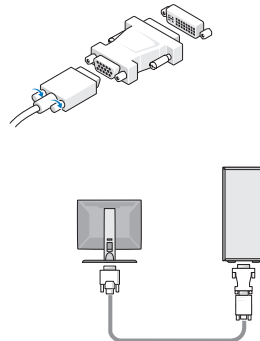

Σύνδεσμοι στο πίσω πλαίσιο — Mini Tower, επιτραπέζιος υπολογιστής και Small Form Factor

- | | | | |
|----|---|----|--|
| 1 | σύνδεσμος ποντικιού PS2 | 2 | σύνδεσμος παράλληλης συσκευής (εκτυπωτή) |
| 3 | σειριακός σύνδεσμος | 4 | λυχνία ακεραιότητας σύνδεσης |
| 5 | σύνδεσμος προσαρμογέα δικτύου | 6 | λυχνία δραστηριότητας δικτύου |
| 7 | χώρος για προαιρετικό σύνδεσμο ασύρματης σύνδεσης | 8 | σύνδεσμος εξόδου γραμμής |
| 9 | σύνδεσμος εισόδου γραμμής/μικροφώνου | 10 | σύνδεσμοι USB 2.0 (6) |
| 11 | σύνδεσμος βίντεο VGA | 12 | σύνδεσμος eSATA |
| 13 | σύνδεσμος DisplayPort | 14 | σύνδεσμος ηλεκτρολογίου PS2 |

ΣΗΜΕΙΩΣΗ: Ορισμένες συσκευές μπορεί να μην περιλαμβάνονται στη συσκευασία αν δεν τις παραγγείλατε.

1 Συνδέστε την οθόνη χρησιμοποιώντας ένα από τα παρακάτω καλώδια:

a Το καλώδιο προσαρμογέα Y για δύο οθόνες

b Το λευκό καλώδιο DVI

c Το μπλε καλώδιο VGA

d Το μπλε καλώδιο VGA για σύνδεση με τον προσαρμογέα DVI

e Το καλώδιο DisplayPort

f Σύνδεσμος DVI σε DisplayPort

2 Συνδέστε μια συσκευή USB, όπως πληκτρολόγιο ή ποντίκι.