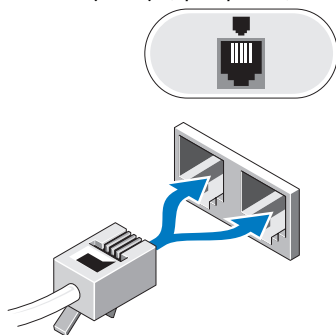

ΣΗΜΕΙΩΣΗ: Ορισμένες συσκευές μπορεί να μην περιλαμβάνονται στη συσκευασία αν δεν τις παραγγείλατε.

1 Συνδέστε την οθόνη χρησιμοποιώντας ένα από τα παρακάτω καλώδια:

a Το καλώδιο προσαρμογέα Y για δύο οθόνες

b Το λευκό καλώδιο DVI

c Το μπλε καλώδιο VGA

d Το μπλε καλώδιο VGA για σύνδεση με τον προσαρμογέα DVI

e Το καλώδιο DisplayPort

f Σύνδεσμος DVI σε DisplayPort

2 Συνδέστε μια συσκευή USB, όπως πληκτρολόγιο ή ποντίκι.

3 Συνδέστε το καλώδιο δικτύου (προαιρετικό).

4 Συνδέστε το μόντεμ (προαιρετικό).

5 Συνδέστε το καλώδιο ή τα καλώδια τροφοδοσίας.

6 Πιέστε τα κουμπιά τροφοδοσίας της οθόνης και του υπολογιστή.

Προδιαγραφές