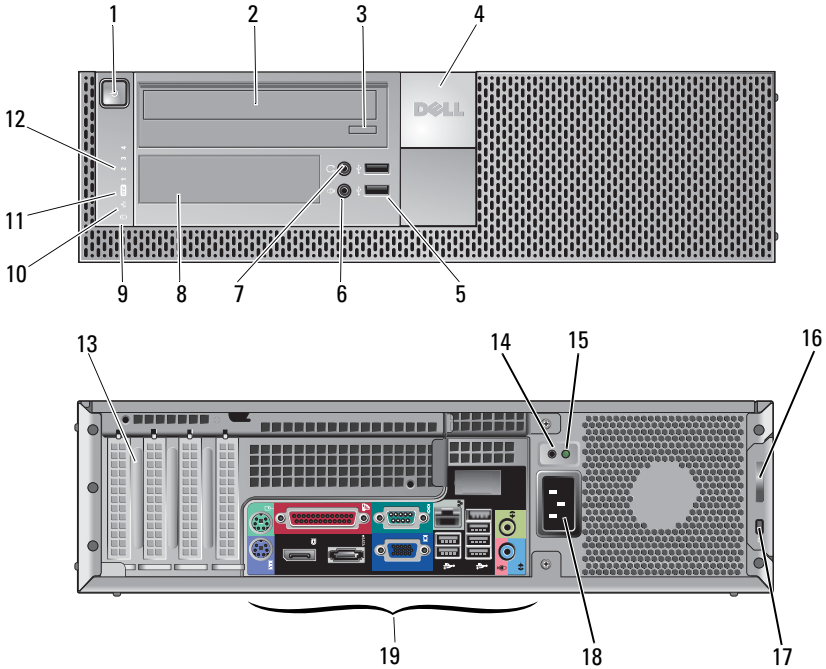

Πληροφορίες για την εγκατάσταση και τα χαρακτηριστικά

Υπολογιστής Mini Tower — Μπροστινή και πίσω όψη

Σεπτέμβριος 2009

0K095DA02

Μοντέλα: Σειρά
DCSM, DCNE,
DCCY, DCSM1F,
DCNE1F, και
DCCY1F.

- | | | | |
|----|---|----|------------------------------------|
| 1 | λυχνία δραστηριότητας μονάδας σκληρού δίσκου | 2 | λυχνία ακεραιότητας ζεύξης δικτύου |
| 3 | λυχνία (προαιρετικής) σύνδεσης WiFi | 4 | διαγνωστικές λυχνίες |
| 5 | κουμπί τροφοδοσίας, λυχνία τροφοδοσίας | 6 | δίσκος CD/DVD |
| 7 | κουμπί εκτίναξης του δίσκου CD/DVD | 8 | πρόσοψη πλήρωσης CD/DVD |
| 9 | ευέλικτο φατνίο (για προαιρετική μονάδα δισκέτας ή συσκευή ανάγνωσης καρτών μνήμης) | 10 | σύνδεσμοι USB 2.0 (4) |
| 11 | σύνδεσμος ακουστικών | 12 | σύνδεσμος μικροφώνου |
| 13 | κουμπί ελέγχου τροφοδοτικού | 14 | λυχνία ελέγχου τροφοδοτικού |
| 15 | ασφάλεια απελευθέρωσης καλύμματος και δακτύλιος λουκέτου | 16 | υποδοχή καλωδίου ασφαλείας |
| 17 | σύνδεσμος τροφοδοσίας | 18 | σύνδεσμοι στο πίσω πλαίσιο |
| 19 | υποδοχές καρτών επέκτασης (4) | | |

Επιτραπέζιος υπολογιστή — Μπροσινή και πίσω όψη

- | | | | |
|----|--|----|---|
| 1 | κουμπί τροφοδοσίας, λυχνία τροφοδοσίας | 2 | δίσκος CD/DVD |
| 3 | κουμπί εκτίναξης συρταριού του δίσκου CD/DVD | 4 | ταυτότητα Dell |
| 5 | σύνδεσμοι USB 2.0 (2) | 6 | σύνδεσμος μικροφώνου |
| 7 | σύνδεσμος ακουστικών | 8 | ευέλικτο φατνίο (για προαιρετική μονάδα δισκέτας, συσκευή ανάγνωσης καρτών μνήμης ή δεύτερη μονάδα σκληρού δίσκου 3,5 ιντσών) |
| 9 | λυχνία δραστηριότητας μονάδας σκληρού δίσκου | 10 | λυχνία ακεραιότητας σύνδεσης |
| 11 | λυχνία (προαιρετικής) σύνδεσης WiFi | 12 | διαγνωστικές λυχνίες |
| 13 | υποδοχές καρτών επέκτασης (4) | 14 | κουμπί ελέγχου τροφοδοτικού |