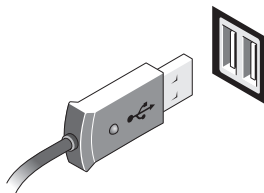

ΣΗΜΕΙΩΣΗ: Ορισμένες συσκευές μπορεί να μην περιλαμβάνονται στη συσκευασία αν δεν τις παραγγείλατε.

1 Συνδέστε την οθόνη χρησιμοποιώντας ένα από τα παρακάτω καλώδια:

a Το καλώδιο προσαρμογέα Y για δύο οθόνες

b Το λευκό καλώδιο DVI

c Το μπλε καλώδιο VGA

d Το μπλε καλώδιο VGA για σύνδεση με τον προσαρμογέα DVI

e Το καλώδιο DisplayPort

f Σύνδεσμος DVI σε DisplayPort

2 Συνδέστε μια συσκευή USB, όπως πληκτρολόγιο ή ποντίκι.