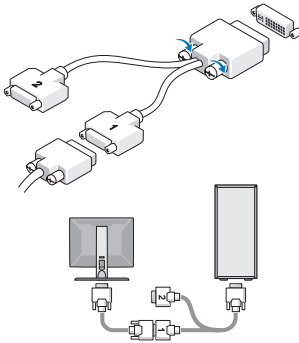

Σύνδεσμοι στο πίσω πλαίσιο — Mini Tower, επιτραπέζιος υπολογιστής και Small Form Factor

- | | | | |
|----|---|----|--|
| 1 | σύνδεσμος ποντικιού PS2 | 2 | σύνδεσμος παράλληλης συσκευής (εκτυπωτή) |
| 3 | σειριακός σύνδεσμος | 4 | λυχνία ακεραιότητας σύνδεσης |
| 5 | σύνδεσμος προσαρμογέα δικτύου | 6 | λυχνία δραστηριότητας δικτύου |
| 7 | χώρος για προαιρετικό σύνδεσμο ασύρματης σύνδεσης | 8 | σύνδεσμος εξόδου γραμμής |
| 9 | σύνδεσμος εισόδου γραμμής/μικροφώνου | 10 | σύνδεσμοι USB 2.0 (6) |
| 11 | σύνδεσμος βίντεο VGA | 12 | σύνδεσμος eSATA |
| 13 | σύνδεσμος DisplayPort | 14 | σύνδεσμος ηλεκτρολογίου PS2 |

ΣΗΜΕΙΩΣΗ: Ορισμένες συσκευές μπορεί να μην περιλαμβάνονται στη συσκευασία αν δεν τις παραγγείλατε.

1 Συνδέστε την οθόνη χρησιμοποιώντας ένα από τα παρακάτω καλώδια:

a Το καλώδιο προσαρμογέα Y για δύο οθόνες